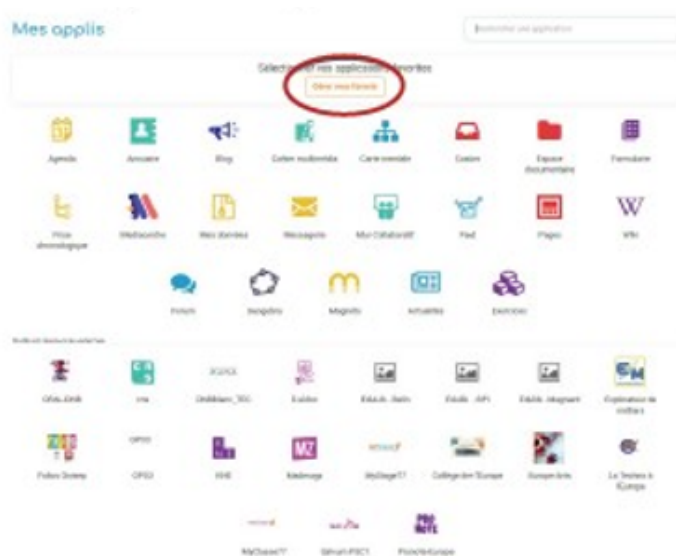

**Se connecter à PRONOTE à partir de l'ENT**

# Accès depuis l'ENT

1. Cliquer sur l'icône des applications.

ENT

2. Cliquer sur "gérer mes favoris".

3. Ajouter Pronote en cliquant sur le +.

4. Cliquer sur "terminer", Pronote est désormais accessible directement via "mes applis" de votre ENT.